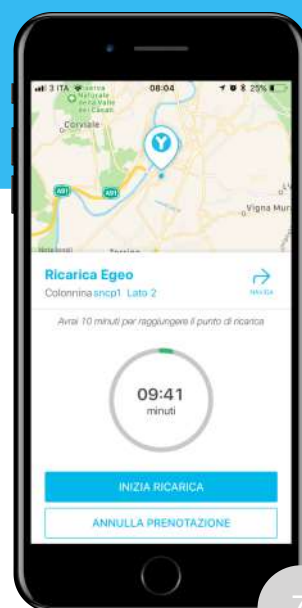

Confirm, then disconnect the cable

10

Ecco una notifica che riassume il tempo di ricarica e la tua spesa

Here is a notification that summarizes the charging time and your spending of money

Vuoi prenotarla? Puoi prenotare una presa 10 minuti prima del tuo arrivo

5

6

7

Scegli una presa libera
Choose a free connector

Imposta la durata della ricarica
Set the duration of the recharge

Premi conferma e collega il cavo entro dieci minuti
Press confirm and connect the cable within ten minutes