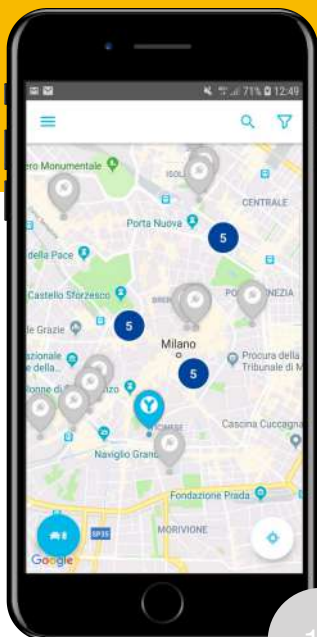

Ecco una notifica che riassume il tempo di ricarica e la tua spesa
Here is a notification that summarizes the charging time and your spending

Utilizza i coupon! Un'esclusiva Yess.energy

11

Trova sulla mappa la colonnina associata al tuo coupon