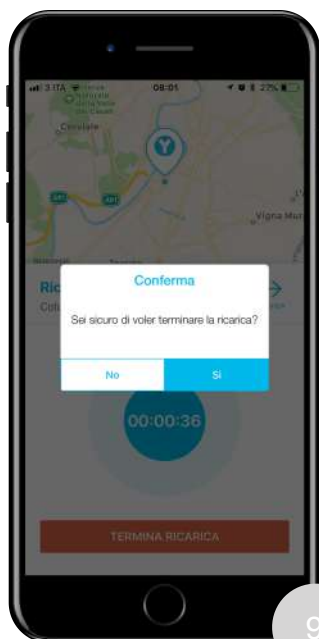

Vuoi prenotarla? Puoi prenotare una presa 10 minuti prima del tuo arrivo

5

6

7

Scegli una presa libera
Choose a free connector

Imposta la durata della ricarica
Set the duration of the recharge

Premi conferma e collega il cavo entro dieci minuti
Press confirm and connect the cable within ten minutes

8

9

10

Il timer si attiva e la tua auto inizia la ricarica
The timer has activated and your car starts charging

Premi "termina ricarica", conferma e scollega il cavo.
Press "Stop charging", confirm and disconnect the cable

Ecco una notifica che riassume il tempo di ricarica e la tua spesa
Here is a notification that summarizes the charging time and your spending