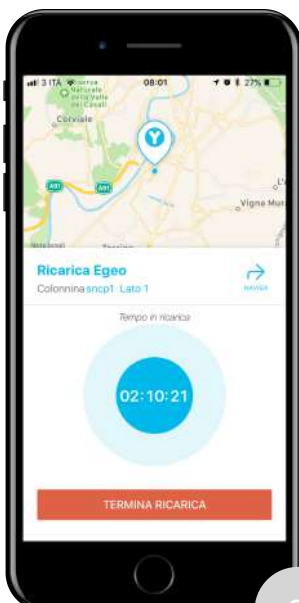

8

Hai finito di ricaricare? Premi "Termina ricarica" e scollega il cavo

Did you finish charging? Press "Stop charging" and disconnect the cable