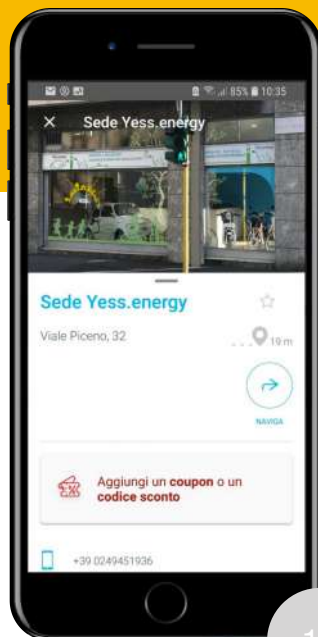

Ecco una notifica che riassume il tempo di ricarica e la tua spesa
Here is a notification that summarizes the charging time and your spending

Utilizza i coupon! Un'esclusiva Yess.energy

11

Trova sulla mappa la colonnina associata al tuo coupon

Find the column associated with your coupon on the map

12

Clicca per aggiungere il tuo coupon

Click to add your coupon

13

Inserisci il tuo codice e premi conferma

Enter your coupon code and confirm

14

Il tuo coupon è attivo per questa colonnina. Ora puoi ricaricare con lo sconto

Your coupon is active for this Tower. Now you can recharge with the discount

15

Entra nella sezione **"I miei coupons"** per vedere la lista dei tuoi codici sconto.