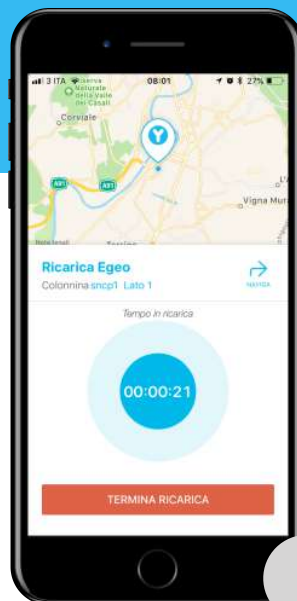

*Choose Yess charging station
Click on the blue pin*

**Vuoi prenotare (fino a max 10
minuti) o ricaricare subito?**

*Do you want to book (up to a maximum
of 10 minutes) or top up immediately?*

Hai scelto di ricaricare subito? Vai davanti alla colonnina

5

Scegli una presa libera

Choose a free connector

6

Premi inizia ricarica e poi collega il tuo cavo

Press starts reloading and then connect your cable

7

Il timer si attiva e la tua auto inizia la ricarica