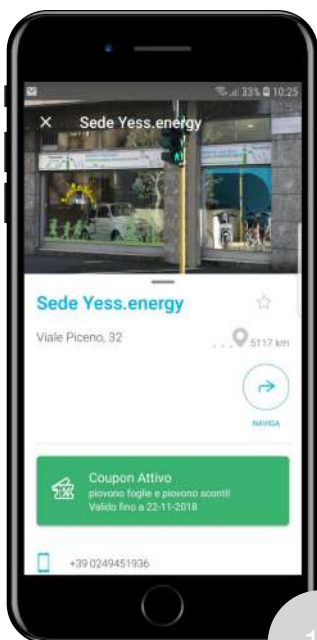

Ecco una notifica che riassume il tempo di ricarica e la tua spesa
Here is a notification that summarizes the charging time and your spending

Utilizza i coupon! Un'esclusiva Yess.energy

11

Trova sulla mappa la colonnina associata al tuo coupon

Find the column associated with your coupon on the map

12

Clicca per aggiungere il tuo coupon

Click to add your coupon

13

Inserisci il tuo codice e premi conferma

Enter your coupon code and confirm

14

Il tuo coupon è attivo per questa colonnina. Ora puoi ricaricare con lo sconto

Your coupon is active for this Tower. Now you can recharge with the discount

15

Entra nella sezione **"I miei coupons"** per vedere la lista dei tuoi codici sconto.

Enter the "My coupons" section to see the list of your discount codes.

16

Tieni traccia dei **coupon attivi** sul tuo profilo e vai al punto di ricarica dedicato

Keep track of active coupons on your profile and go to the charging station