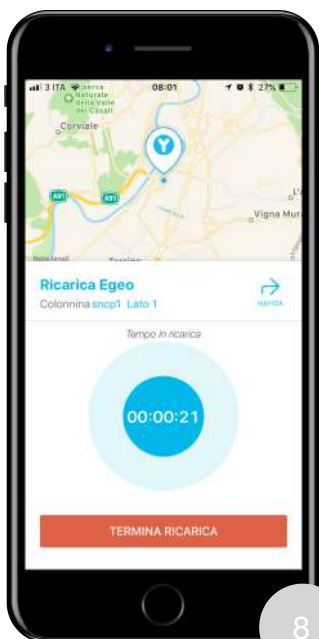

5

6

7

Scegli una presa libera
Choose a free connector

Imposta la durata della ricarica
Set the duration of the recharge

Premi conferma e collega il cavo entro dieci minuti
Press confirm and connect the cable within ten minutes