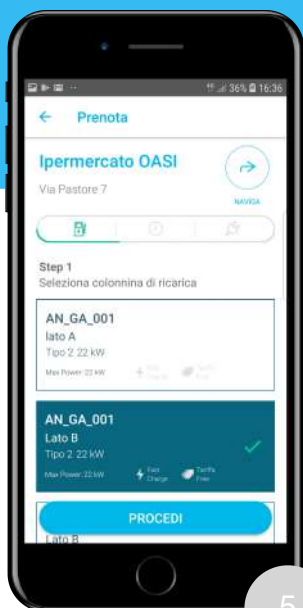

Confirm, then disconnect the cable

10

Ecco una notifica che riassume il tempo di ricarica e la tua spesa

Here is a notification that summarizes the charging time and your spending of money

Vuoi prenotarla? Puoi prenotare una presa 10 minuti prima del tuo arrivo

5

6

7

Scegli una presa libera
Choose a free connector

Imposta la durata della ricarica
Set the duration of the recharge

Premi conferma e collega il cavo entro dieci minuti
Press confirm and connect the cable within ten minutes