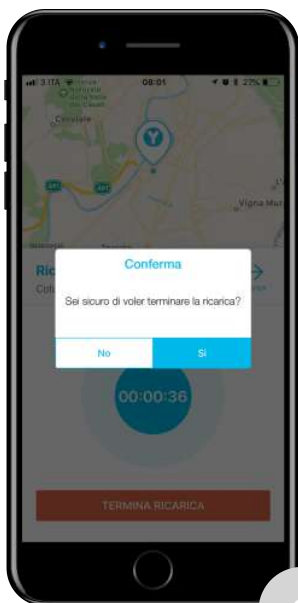

9

Dai conferma poi scollega il cavo

Confirm, then disconnect the cable